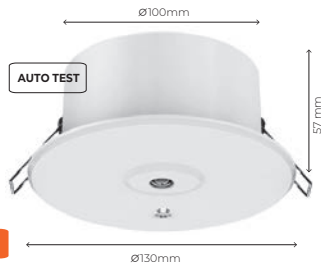

Item size 209 x 171 x 43 mm
Package size 540 x 390 x 380 mm
30 pcs

EMERGENCY LED

03028

LED POWER 5 W COLOR 6000 K LUMENS 50 IP 65 30 M

H_z 50-60 220 - 240 V 3 H 24 H 0 °C +25 °C

Item size 311 x 62,9x 110,5 mm
Package size 800 x 350 x 190 mm
10 pcs