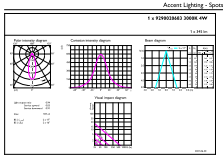

CorePro LEDspot MV - GU10

Fotometrische gegevens

Accent Lighting Spots - CorePro LEDspot 4-50W GU10 830 36D DIM