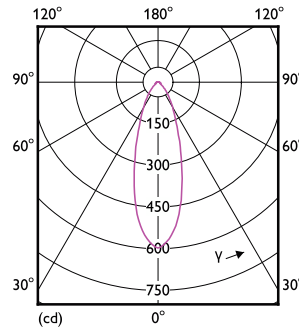

Maatschets

Product	D	C
CorePro LEDspot 4-50W GU10 830 36D DIM	50 mm	54 mm

Fotometrische gegevens

Spectral Power Distribution Colour - CorePro LEDspot 4-50W GU10 830 36D DIM

Light Distribution Diagram - CorePro LEDspot 4-50W GU10 830 36D DIM

CorePro LEDspot MV - GU10

Fotometrische gegevens

Accent Lighting Spots - CorePro LEDspot 4-50W GU10 830 36D DIM

Levensduur

Life Expectancy Diagram - CorePro LEDspot 4-50W GU10 830 36D DIM

Lumen Maintenance Diagram - CorePro LEDspot 4-50W GU10 830 36D DIM