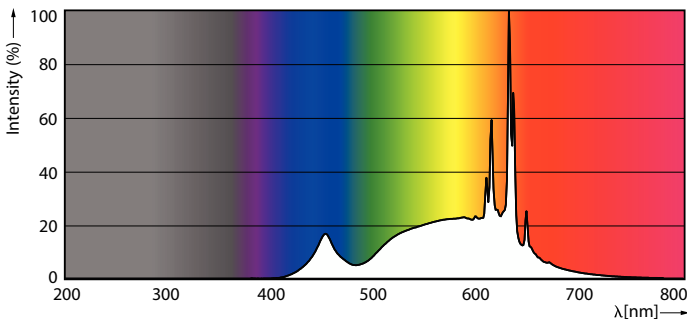

Product gegevens

Algemene informatie	
Lampvoet	GU10 [GU10]
Nominale levensduur	15.000 hr
Schakelcyclus	50.000
Lighting Technology	LED
Meetreferentie van lichtstroom	Narrow Cone

Eisen aan armatuurontwerp	
Kleurcode	830 [CCT of 3000K]
Bundelhoek (nom.)	36 graden
Lichtstroom	345 lm
Lichtsterkte (nom.)	700 cd
Kleuraanduiding	Wit (WH)
Gecorreleerde kleurtemperatuur (nom)	3000 K
Lichtrendement (nominaal)	86 lm/W
Kleurconsistentie	<6
Kleurweergave-index (CRI)	80
LLMF bij einde nominale levensduur (nom.)	70 %
Lichtstroom in conus van 90° (nom.)	345 lm

Full EOC	871951435883600
Productnaam voor bestelling	CorePro LEDspot 4-50W GU10 830 36D DIM

Bestelcode	35883600
Lokale code	35883600
Numerator - Aantal per pak	1
Numerator - Dozen per buitendoos	10
Materiaalnummer (12NC)	929002068302
Volledige productnaam	CorePro LEDspot 4-50W GU10 830 36D DIM
EAN/UPC - Case	8719514358843

Maatschets

Product	D	C
CorePro LEDspot 4-50W GU10 830 36D DIM	50 mm	54 mm

Fotometrische gegevens

Spectral Power Distribution Colour - CorePro LEDspot 4-50W GU10 830 36D DIM

Light Distribution Diagram - CorePro LEDspot 4-50W GU10 830 36D DIM