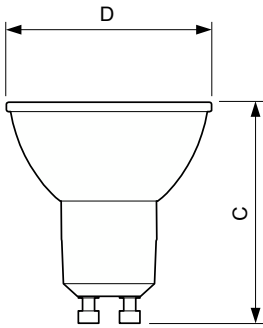

Maatschets

Product	D	C
CorePro LEDspot 4-50W GU10 830 36D DIM	50 mm	54 mm

Fotometrische gegevens

Spectral Power Distribution Colour - CorePro LEDspot 4-50W GU10 830 36D DIM

Light Distribution Diagram - CorePro LEDspot 4-50W GU10 830 36D DIM